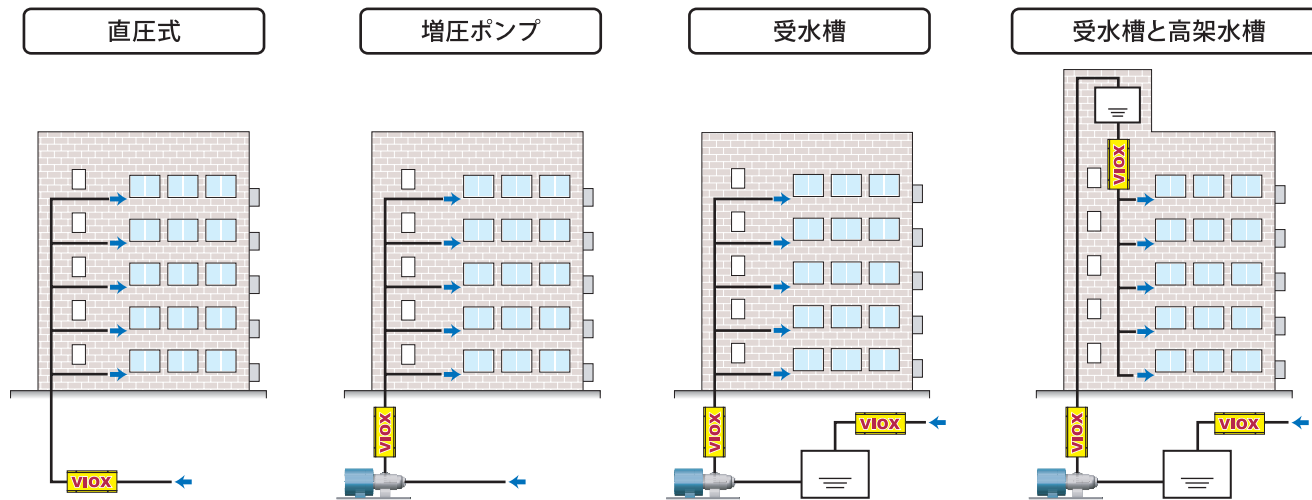

【業務用】系統別の設置要領

スーパーバイオックスは給水系統をはじめ、昇温系統、ろ過系統、空調系統など配管内部のスケールや腐蝕防止の他、熱効率の向上や衛生管理強化などさまざまな効果を発揮します。

給水系統

図のような位置にスーパーバイオックスを設置します。取り付け位置のスペースによりポンプの手前でも後でも構いません。集合住宅以外の場合でも同様です。

空調系統

温水系統

図のように基本的には温水の戻る位置にスーパーバイオックスを設置します。循環式でない場合は、給水管にスーパーバイオックスを設置してあれば、新たに給湯系に取り付ける必要はありません。

ろ過系統