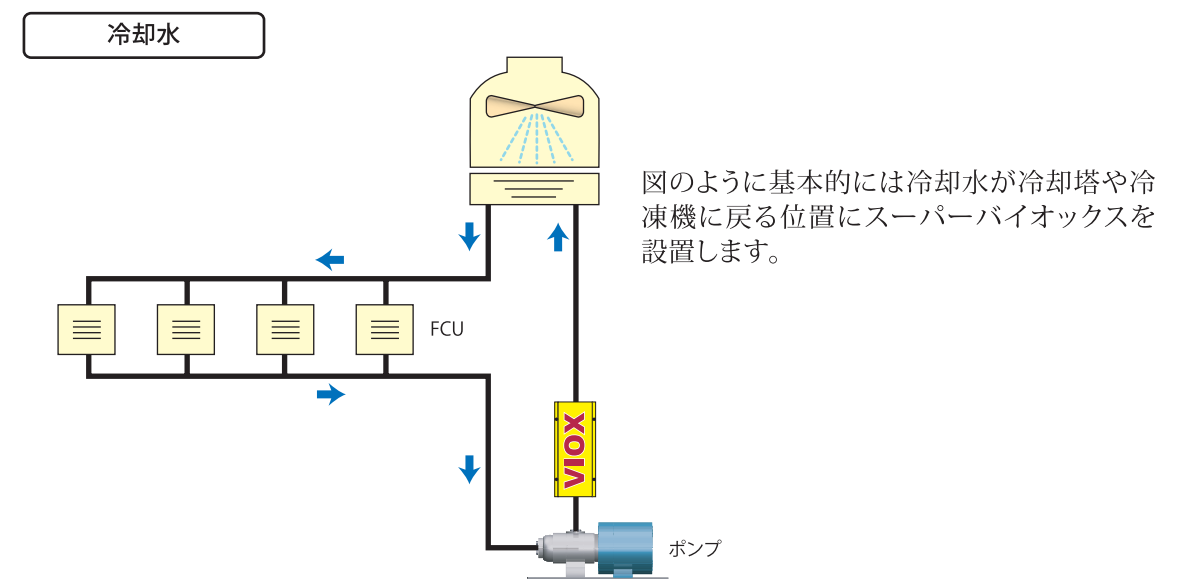

【業務用】系統別の設置要領

スーパーバイオックスは給水系統をはじめ、昇温系統、ろ過系統、空調系統など配管内部のスケールや腐蝕防止の他、熱効率の向上や衛生管理強化などさまざまな効果を発揮します。

給水系統

図のような位置にスーパーバイオックスを設置します。取り付け位置のスペースによりポンプの手前でも後でも構いません。集合住宅以外の場合でも同様です。

空調系統

温水系統

図のように基本的には温水の戻る位置にスーパーバイオックスを設置します。循環式でない場合は、給水管にスーパーバイオックスを設置してあれば、新たに給湯系に取り付ける必要はありません。

ろ過系統