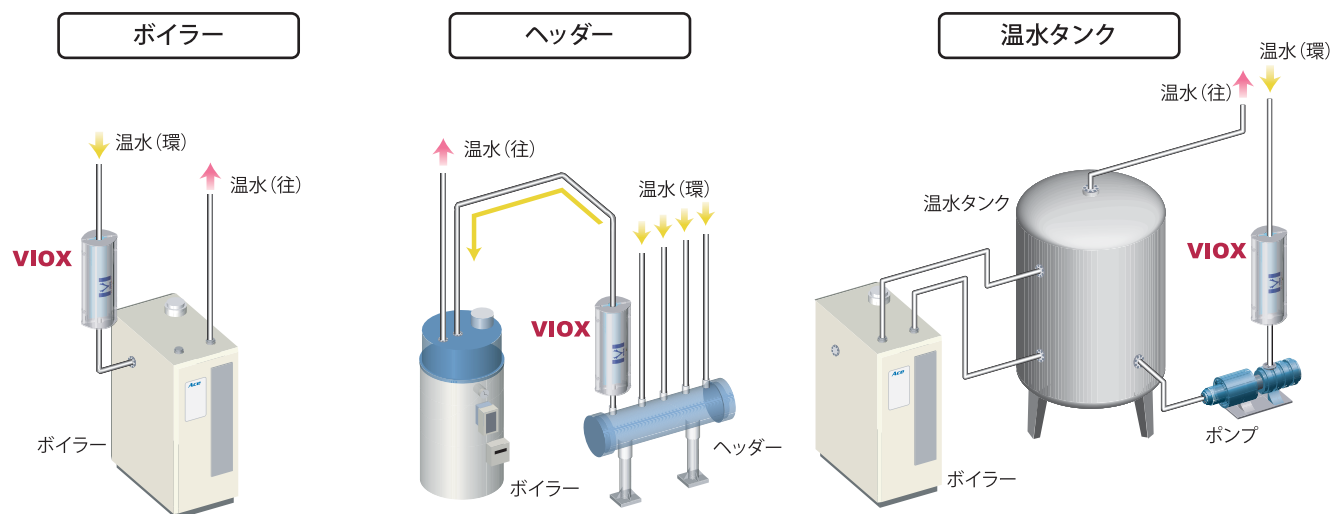

【業務用】系統別の設置要領

スーパーバイオックスは給水系統をはじめ、昇温系統、ろ過系統、空調系統など配管内部のスケールや腐蝕防止の他、熱効率の向上や衛生管理強化などさまざまな効果を発揮します。

給水系統

図のような位置にスーパーバイオックスを設置します。取り付け位置のスペースによりポンプの手前でも後でも構いません。集合住宅以外の場合でも同様です。

空調系統

温水系統

図のように基本的には温水の戻る位置にスーパーバイオックスを設置します。循環式でない場合は、給水管にスーパーバイオックスを設置してあれば、新たに給湯系に取り付ける必要はありません。

ろ過系統