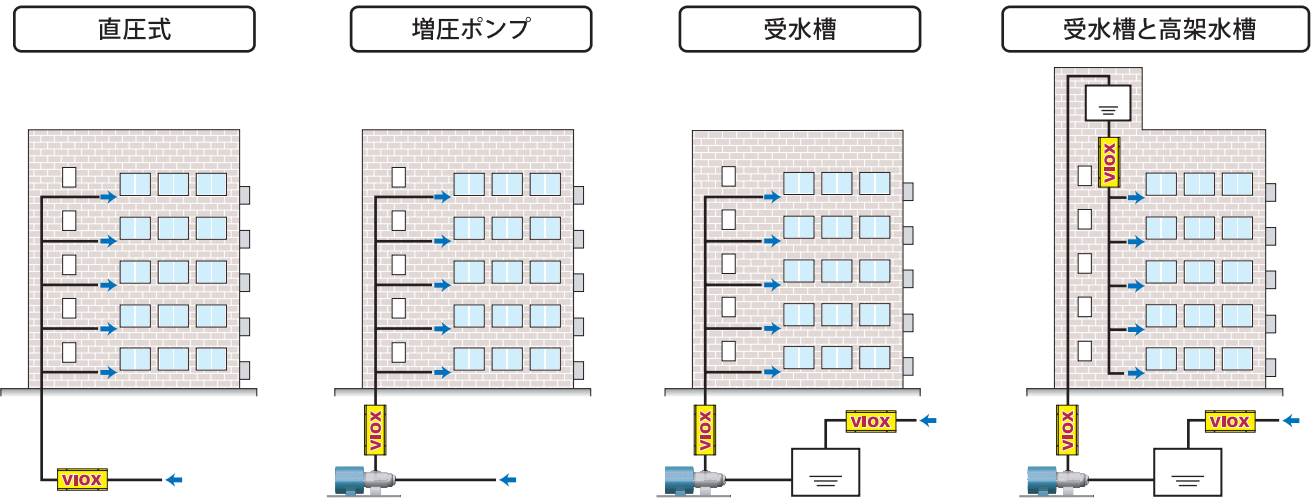

【業務用】系統別の設置要領

スーパーバイオックスは給水系統をはじめ、昇温系統、ろ過系統、空調系統など配管内部のスケールや腐蝕防止の他、熱効率の向上や衛生管理強化などさまざまな効果を発揮します。

給水系統

図のような位置にスーパーバイオックスを設置します。取り付け位置のスペースによりポンプの手前でも後でも構いません。集合住宅以外の場合でも同様です。

温水系統

図のように基本的には温水の戻り位置にスーパーバイオックスを設置します。循環式でない場合は、給水元管にスーパーバイオックスを設置してあれば、新たに給湯系に取り付ける必要はありません。