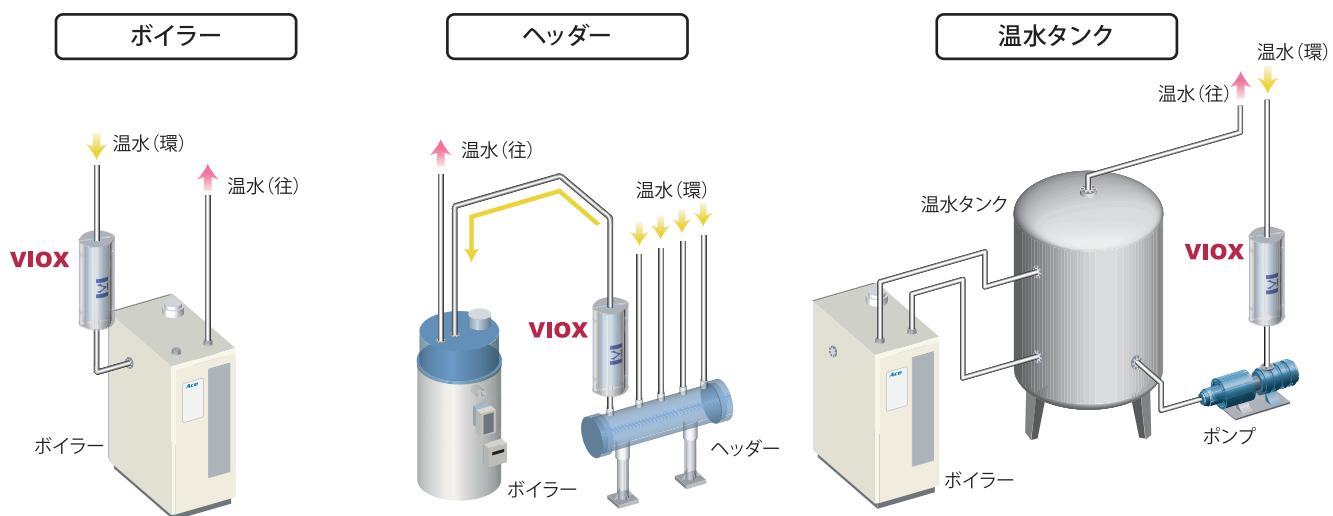

【業務用】系統別の設置要領

スーパーバイオックスは給水系統をはじめ、昇温系統、ろ過系統、空調系統など配管内部のスケールや腐蝕防止の他、熱効率の向上や衛生管理強化などさまざまな効果を発揮します。

給水系統

図のような位置にスーパーバイオックスを設置します。取り付け位置のスペースによりポンプの手前でも後でも構いません。集合住宅以外の場合でも同様です。

温水系統

図のように基本的には温水の戻り位置にスーパーバイオックスを設置します。循環式でない場合は、給水元管にスーパーバイオックスを設置してあれば、新たに給湯系に取り付ける必要はありません。